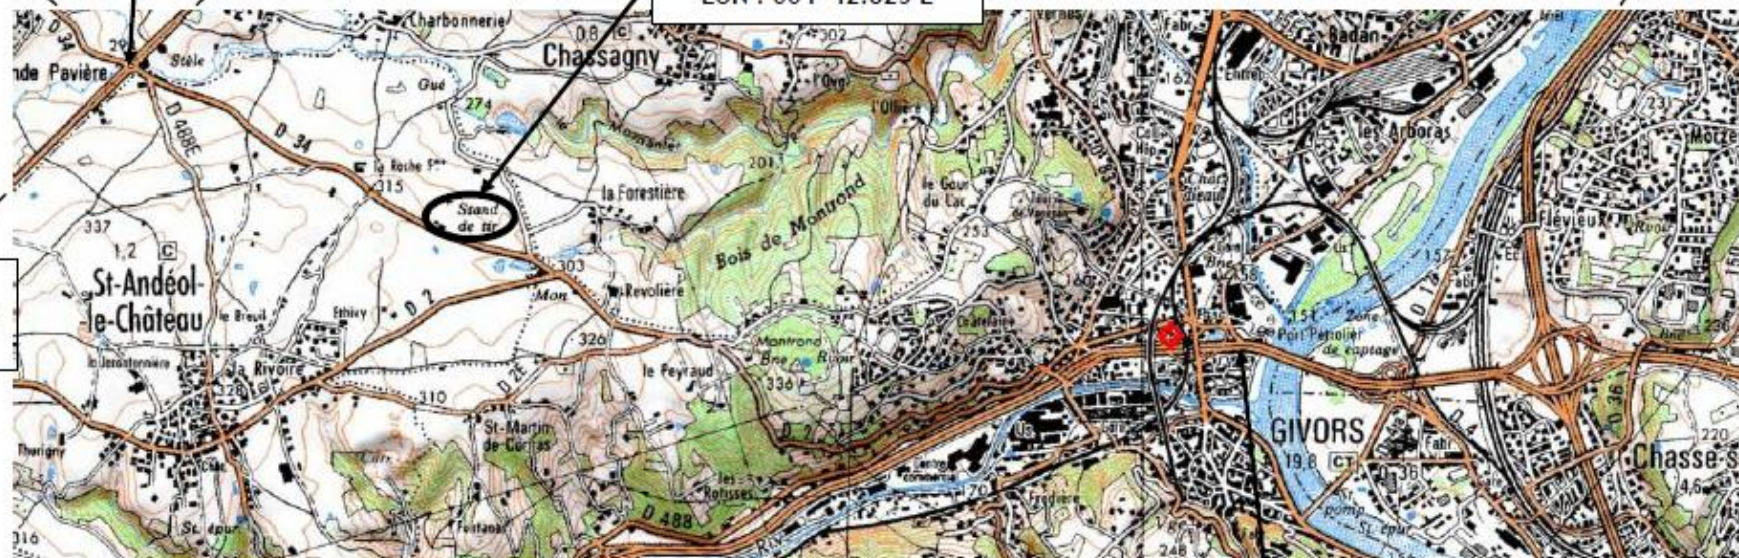

# CENTRE DE FORMATION POUR L'EXAMEN DU PERMIS DE CHASSER

Stand de tir de la Roche

69700 ST ANDEOL LE CHATEAU

Accès par RD342, au rond point  
suivre GIVORS par D34

## ATTENTION

Pour accéder au stand de la Roche, suivre la RD34, ne pas rentrer  
dans le village de ST ANDEOL LE CHÂTEAU.

MORNANT

RD42 BRIGNAIS  
A450 puis A7 LYON

Stand de Tir de la Roche  
LAT : 45° 35.741 N  
LON : 004° 42.825 E

A7 LYON

RD342  
RIVE DE  
GIER

A46

A47  
ST ETIENNE

Accès par A47 Sortie 9.1  
GIVORS Centre, suivre Toutes  
Directions, puis MORNANT

A7 MARSEILLE